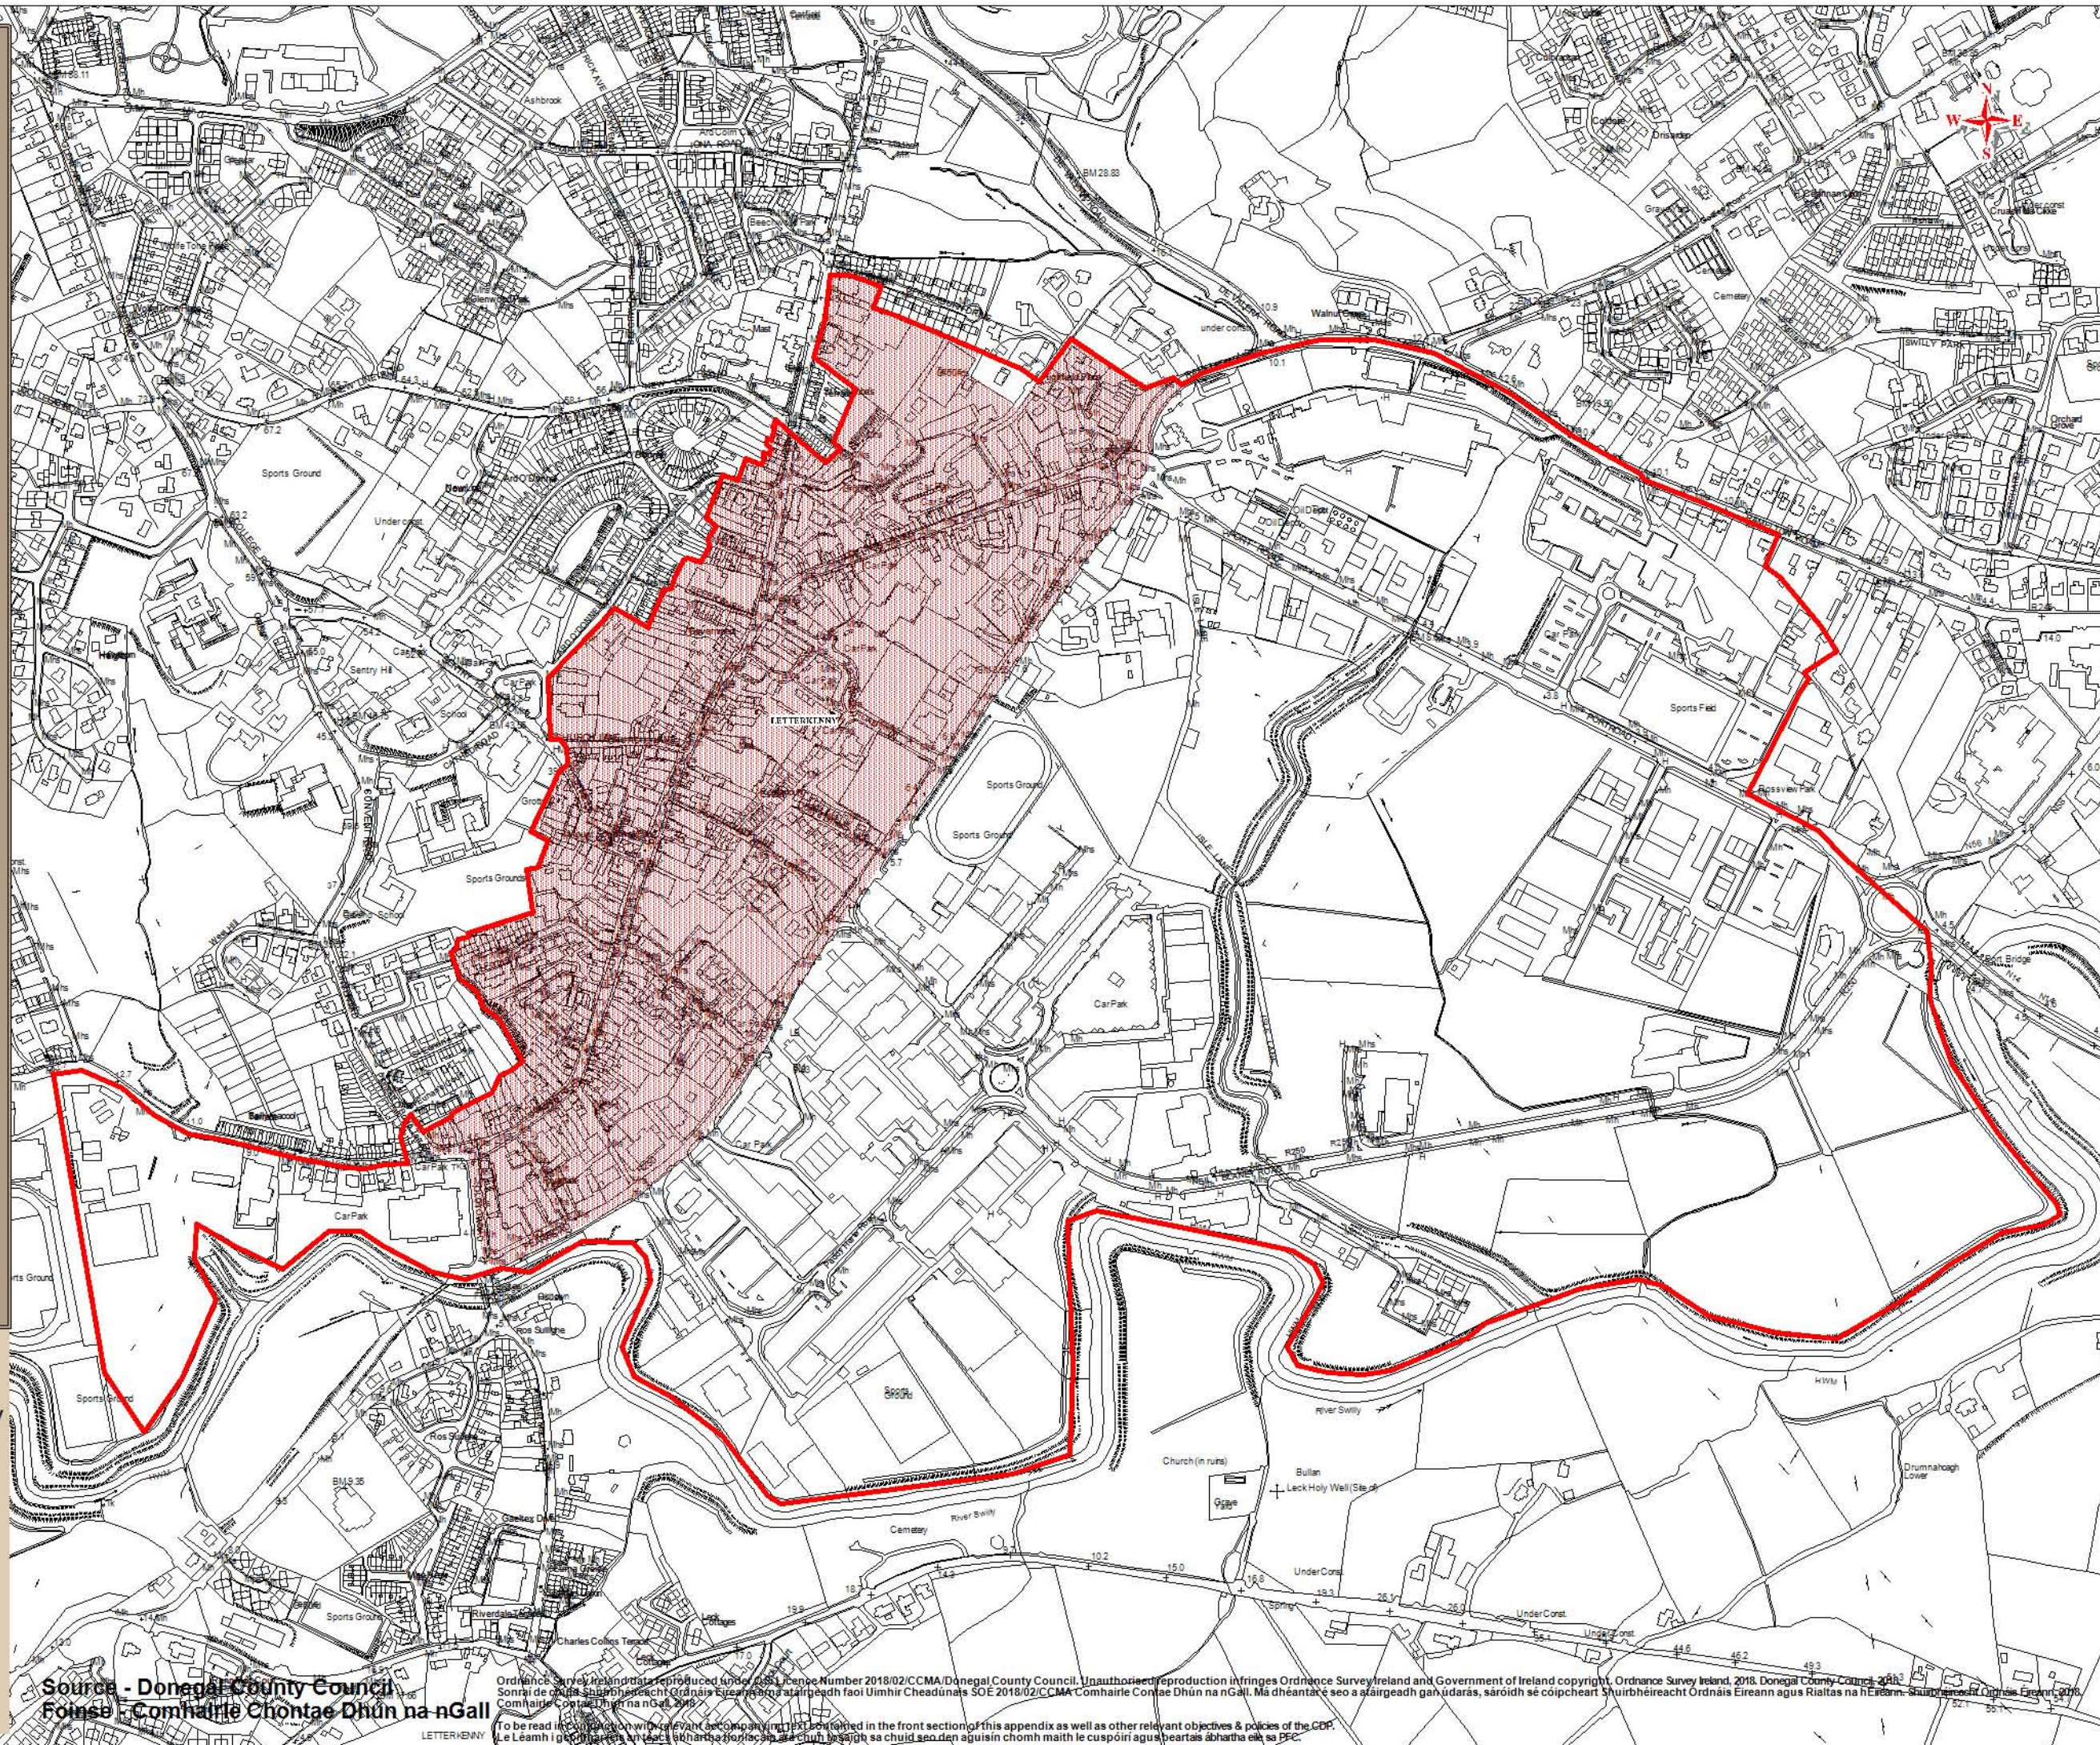

**Comhairle Contae
Dhún na nGall**
Donegal County Council

**County Donegal
Development Plan
2018 – 2024**

**Plean Forbartha
Contae Dhún na nGall
2018 – 2024**

**Map 12.2:
Letterkenny
Town Centre Strategy**

**Léarscáil 12.2:
Straitéis Do Lár an Bhaile
Leitir Ceanainn**

Legend / Eochair Eolais

 Town Centre Boundary
Teorainn Beartaithe
do Lár an Bhaile

 Traditional
Town Centre
Lár Traidisiúnta
an Bhaile

Source - Donegal County Council
Foinse - Comhairle Chontae Dhún na nGall

Ordnance Survey Ireland data reproduced under license Number 2018/02/CCMA/Donagall County Council. Unauthorised reproduction infringes Ordnance Survey Ireland and Government of Ireland copyright. Ordnance Survey Ireland, 2018. Donegal County Council, 2018.
Sonraí de chóir Shúirbhíreacht Ordáin Éireann a bhfuil leas air a bhfuil faoi Uimhir Cheadúnais SOE 2018/02/CCMA/Comhairle Contae Dhún na nGall. Ma dheantair seo a gairgeadh gach údarás, sáróidh sé cóipcheart Shuirbhíreacht Ordáin Éireann agus Riailtas na hÉireann. Shuirbhíreacht Ordáin Éireann, 2018. Comhairle Contae Dhún na nGall, 2018.
To be read in conjunction with the text accompanying the map contained in the front section of this appendix as well as other relevant objectives & policies of the CDP.
Le Léamh i gcomparáid le téacs a bhaineann le mapa sa chuid seo den agus in chomh maith le cuspóirí agus beartais abhartha eile sa PFC.